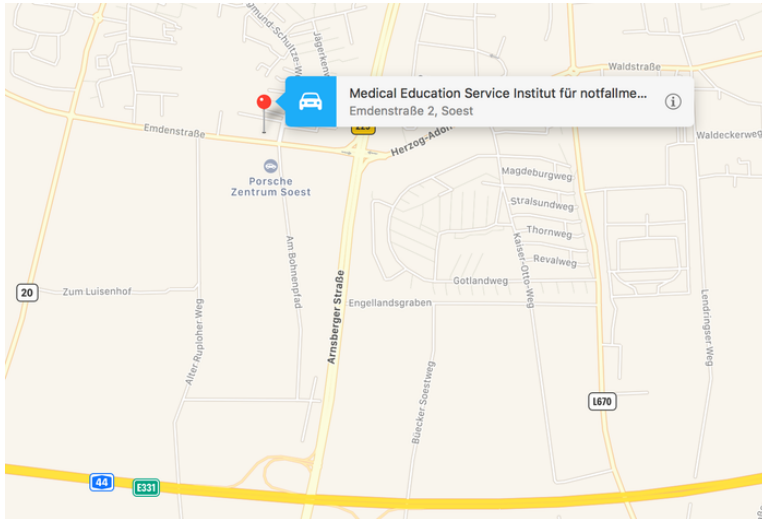

Herzlich willkommen bei uns!

Wir freuen uns, Sie bei uns begrüßen zu dürfen. Wie erreichen Sie uns am besten?  
**Ihre Anfahrtsbeschreibung**

Sie finden uns ganz einfach, in der **Emdenstraße 2** in **59494 Soest**.

Bitte geben Sie als **Adresse für das Navi** um zu unseren **Parkplätzen** sowie **Haupteingang** zu gelangen **Siegmund - Schultze Weg 98 59494 Soest** ein.

Von der **BAB 44** kommend, nehmen Sie bitte die **Abfahrt Soest**, Amnsberger Straße, Richtung Stadtmitte.

An der **ersten Ampelkreuzung** (Mercedes) biegen Sie bitte **link** in die Emdenstraße.

Um zu unseren **Parkplätzen** zu gelangen, folgen Sie einfach der Beschilderung und biegen an der **ersten Ampelkreuzung** (Porsche) bitte **rechts** ab in den Siegmund Schulze Weg und **nach ca 25 m** (Bäckerei Steinhoff) **direkt wieder links**.